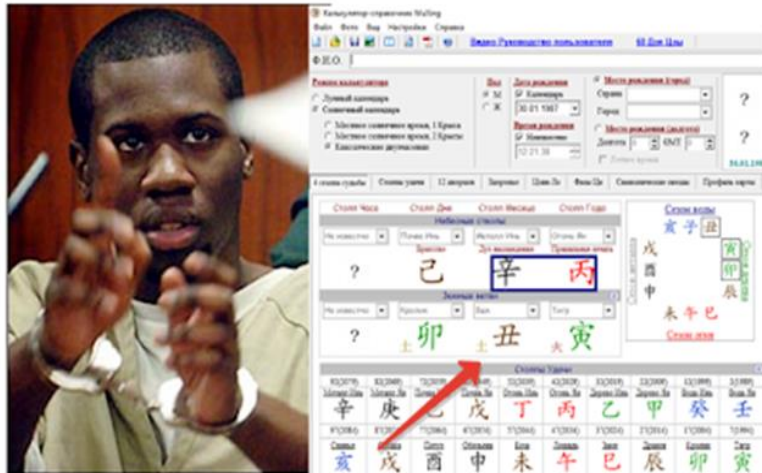

Красный Луань в бесполезной стихии - сложности в отношениях

Лайонел Тейт

Самый молодой американский гражданин, когда-либо приговоренный к пожизненному заключению без возможности условно-досрочного освобождения. В 12 лет самым жестоким образом убил 6 летнего ребенка, за которым присматривала его мать. В 2005 году его приговор был отменен и его освободили. Но он снова попал в тюрьму, уже на 30 лет, за вооруженный грабёж.